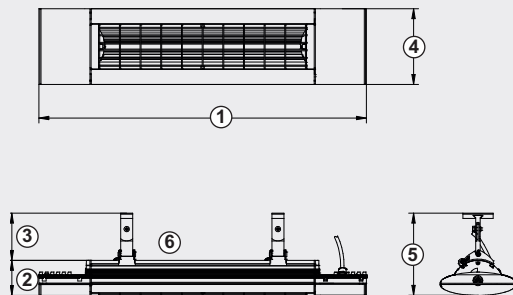

1x SOLAMAGIC S3 met T-beugels en aansluitkabel

1x Gebruiks- en installatiehandleiding

1x SOLAMAGIC S3 avec T-supports et le câble de
raccordement

1x instructions de montage/service

Solamagic S3 2500 W

Kleur Couleur	Art.-Nr. N°art.
titanium titane	9300110
Wit 9010 blanc	9300109
nano-antraciet nano-anthracite	9300111

Warmte-uitstralingsdiagram | Puissance calorifique

Afmetingen | Dimensions

1. Totale lengte Longueur totale	746 mm
2. Hoogte Hauteur	92 mm
3. Hoogte beugel height bracket	125 mm
4. Breedte Largeur	200 mm
5. Totale hoogte Hauteur totale	217 mm
6. Kantelhoek Plage de basculement	45°
eenzijdig unilatéral	