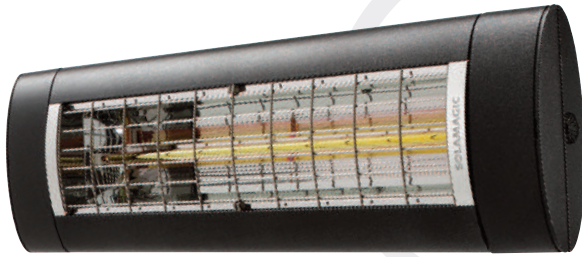

SOLAMAGIC S3 2500 W

* in voorbereiding | en preparation

Uitvoering | Exécution

Met stekeraansluiting
avec couplage
Hirschmann

Met T-beugel
avec T-support

Vermogen | Puissance

1x 2500 Watt | Watt

Montage | Montage

Wand, plafond | Mur, plafond

Voeding | Raccordement électrique

230 V / IP 44

Aansluitkabel | Conduite de raccordement

500 mm met Hirschmann stekker |
avec fiche Hirschmann

Gewicht | Poids

4,0 kg

Verpakkingsinhoud | Contenu de l'emballage

1x SOLAMAGIC S3 met T-beugels en aansluitkabel

1x Gebruiks- en installatiehandleiding

1x SOLAMAGIC S3 avec T-supports et le câble de
raccordement

1x instructions de montage/service

Solamagic S3 2500 W

Kleur Couleur	Art.-Nr. N°art.
titanium titane	9300110
Wit 9010 blanc	9300109
nano-antraciet nano-anthracite	9300111

SOLAMAGIC S3 Dim-Module

SOLAMAGIC S3 dimm module

* in voorbereiding | en preparation

Uitvoering | Exécution

Voor modulaire uitbreiding van de S3 2500 Watt met 3-standen-dimmer (33% / 66% / 100%) pour étendre les fonctionnalités du S3 2500 Watt avec 3 étapes-gradateur (33% / 66% / 100%)