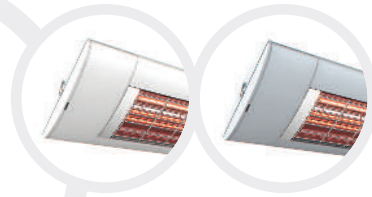

SOLAMAGIC S3 2500 W

* in voorbereiding | en preparation

Uitvoering | Exécution

Met stekeraansluiting
avec couplage
Hirschmann

Met T-beugel
avec T-support

Vermogen | Puissance

1x 2500 Watt | Watt

Montage | Montage

Wand, plafond | Mur, plafond

Voeding | Raccordement électrique

230 V / IP 44

Aansluitkabel | Conduite de raccordement

500 mm met Hirschmann stekker |
avec fiche Hirschmann

Gewicht | Poids

4,0 kg

Verpakkingsinhoud | Contenu de l'emballage

1x SOLAMAGIC S3 met T-beugels en aansluitkabel

1x Gebruiks- en installatiehandleiding

1x SOLAMAGIC S3 avec T-supports et le câble de
raccordement

1x instructions de montage/service

Solamagic S3 2500 W

Kleur Couleur	Art.-Nr. N°art.
titanium titane	9300110
Wit 9010 blanc	9300109
nano-antraciet nano-anthracite	9300111