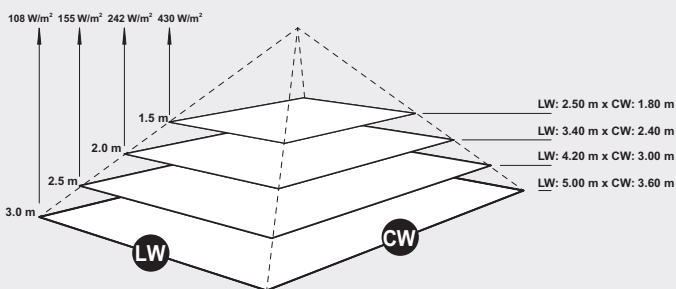

Wand, plafond | Mur, plafond

Voeding | Raccordement électrique

230 V / IP 44

Aansluitkabel | Conduite de raccordement

500 mm met Hirschmann stekker |
avec fiche Hirschmann

Gewicht | Poids

4,0 kg

Verpakkingsinhoud | Contenu de l'emballage

Warmte-uitstralingsdiagram | Puissance calorifique

Afmetingen | Dimensions

1. Totale lengte Longueur totale	746 mm
2. Hoogte Hauteur	92 mm
3. Hoogte beugel height bracket	125 mm
4. Breedte Largeur	200 mm
5. Totale hoogte Hauteur totale	217 mm
6. Kantelhoek Plage de basculement	45°
eenzijdig unilatéral	