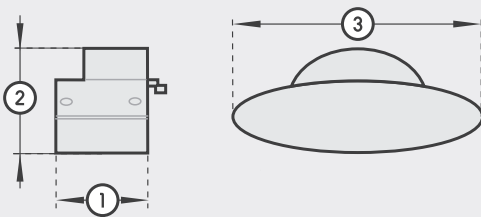

Kleur | Couleur Art.-Nr. | N°art.

<input type="radio"/>	titanium titane	9300154
<input type="radio"/>	Wit 9010 blanc	9300153
<input type="radio"/>	nano-antraciet nano-anthracite	9300155

0-10 V ingang voor domotica bediening | contrôle via un dispositif de 0-10 V

Kleur | Couleur Art.-Nr. | N°art.

<input type="radio"/>	titanium titane	9300157
<input type="radio"/>	Wit 9010 blanc	9300156
<input type="radio"/>	nano-antraciet nano-anthracite	9300158

Afmetingen | Dimensions