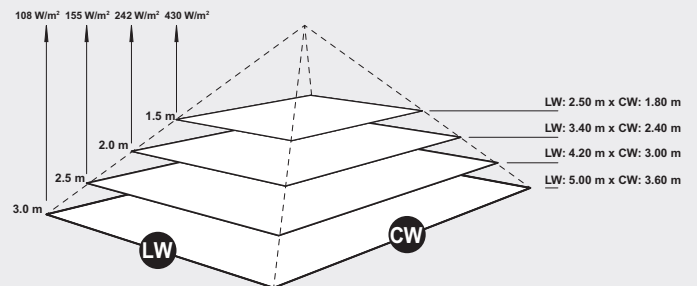

Warmte-uitstralingsdiagram | Puissance calorifique

Accessoires | Accessoires

4-kanaals handzender Solamagic
4 canaux portable émetteur Solamagic

Kleur | Couleur	Art.-Nr. | N°art.
○ titanium | titane	9100597

BT-4-kanaal handzender
BT-4 canaux portable émetteur HT4

Kleur | Couleur	Art.-Nr. | N°art.
○ titanium | titane	9100792