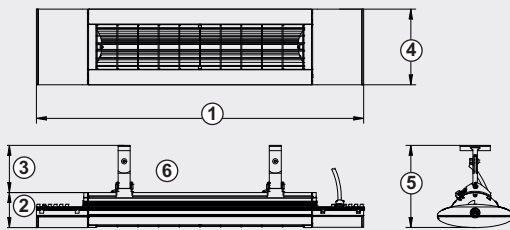

Vermogen | Puissance

1x 2500 Watt | Watt

Montage | Montage

Wand, plafond | Mur, plafond

Voeding | Raccordement électrique

230 V / IP 44 / IP65 vanaf 3-2017

Aansluitkabel | Conduite de raccordement

1.800 mm met Schuko stekker |
avec connecteur Schuko

Gewicht | Poids

5,1 kg

Verpakkingsinhoud | Contenu de l'emballage

1x SOLAMAGIC S2 met T-beugels
1x Gebruiks- en installatiehandleiding
1x SOLAMAGIC S2 avec étrier de fixation
1x instructions de montage/service

Afmetingen | Dimensions

1. Totale lengte Longueur totale	866 mm
2. Hoogte Hauteur	92 mm
3. Hoogte beugel height bracket	125 mm
4. Breedte Largeur	200 mm
5. Totale hoogte Hauteur totale	217 mm
6. Kantelhoek Plage de basculement	45°
eenzijdig unilatéral	