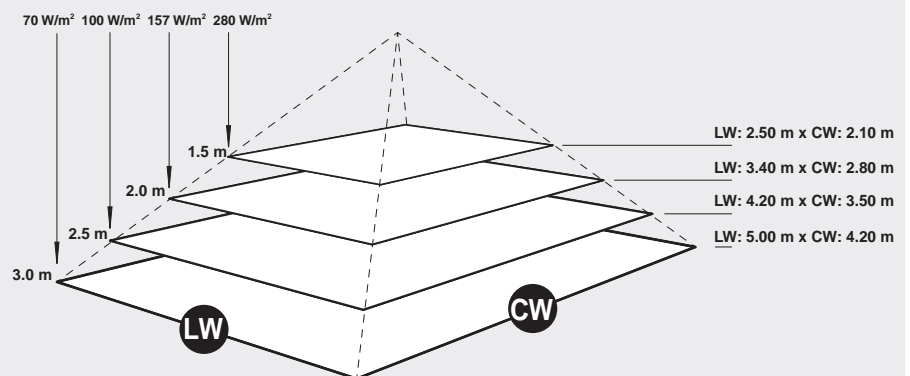

Warmte-uitstralingsdiagram | Puissance calorifique

Accessoires | Accessoires

4-kanaals handzender
4 canaux portable émetteur

Kleur | Couleur	Art.-Nr. | N°art.
☐ titanium | titane	9100597

4-kanaals handzender Bluetooth HT4
4 canaux portable émetteur Bluetooth HT4

Kleur | Couleur	Art.-Nr. | N°art.
☐ titanium | titane	9100792