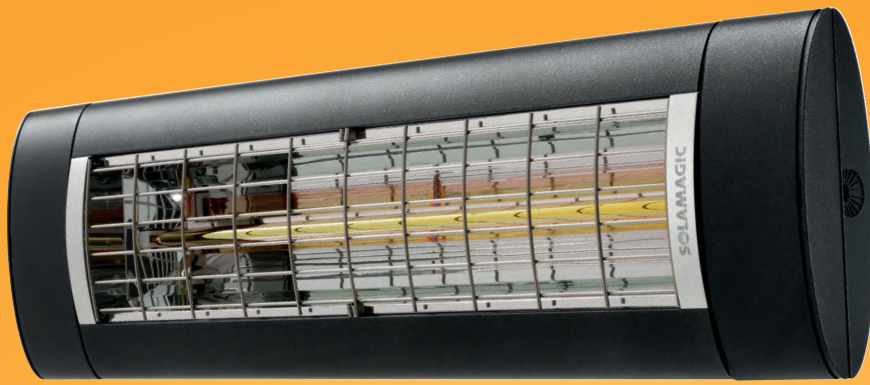

SOLAMAGIC D3 2000 W