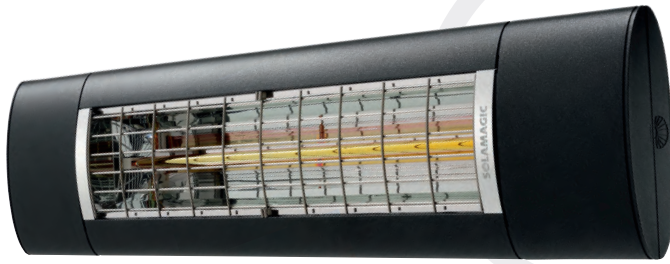

SOLAMAGIC **D2** 2000 W

* in voorbereiding | en preparation

Uitvoering | Exécution

D2 2000-ARC

Met 3-standen-dimmer | avec 3 étapes - gradateur
33% / 66% / 100%

Met LED-display | avec affichage LED

Bediening met Solamagic 4-kanaals handzender* |
commande via l'émetteur Solamagic de poche 4 canaux*

D2 2000-BT

Met 3-standen-dimmer | avec 3 étapes - gradateur
33% | 66% | 100%

Met LED-display | avec affichage LED

Bediening middels Smartphone of Tablet Bluetooth 4.1
contrôle via smartphone ou tablette avec Bluetooth 4.1

Vermogen | Puissance

1x 2000 Watt | Watt

Montage | Montage

Wand, plafond | Mur, plafond

Voeding | Raccordement électrique

230 V / IP 44

Aansluitkabel | Conduite de raccordement

1.800 mm met Schuko stekker |

avec connecteur Schuko

Gewicht | Poids

5,1 kg

Verpakkingsinhoud | Contenu de l'emballage

1x SOLAMAGIC D2 met T-beugels

1x Gebruiks- en installatiehandleiding

1x SOLAMAGIC D2 avec étrier de fixation

1x instructions de montage/service