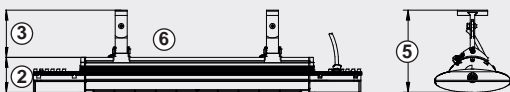

Gewicht | Poids

4,0 kg

Verpakkingsinhoud | Contenu de l'emballage

1x SOLAMAGIC D3 met T-beugels en aansluitkabel

1x Gebruiks- en installatiehandleiding

1x SOLAMAGIC D3 avec T-supports et le câble de
raccordement

Afmetingen | Dimensions

1. Totale lengte Longueur totale	746 mm
2. Hoogte Hauteur	92 mm
3. Hoogte beugel hauteur de support	125 mm
4. Breedte Largeur	200 mm
5. Totale hoogte Hauteur totale	217 mm
6. Kantelhoek Plage de basculement	45°
eenzijdig unilatéral	