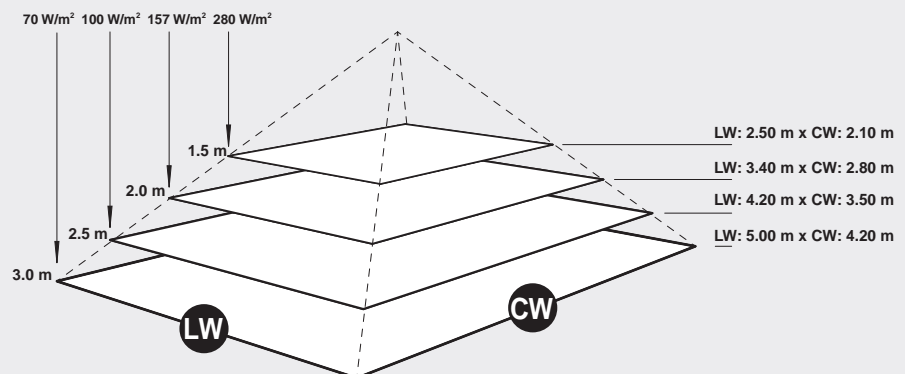

Warmte-uitstralingsdiagram | Puissance calorifique

Accessoires | Accessoires

Dim-module zonder handzender | module DIMM, sans émetteur de poche

4-kanals handzender | 4 canaux portable émetteur

Aansluitkabel, zwart of wit | Conduite de raccordement, noir ou blanc