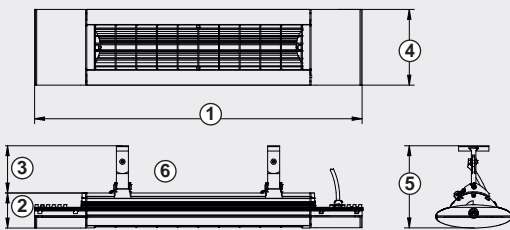

* Les commandes à distance sont commandés séparément

Met T-beugel
avec T-support

Afmetingen | Dimensions

1. Totale lengte Longueur totale	866 mm
2. Hoogte Hauteur	92 mm
3. Hoogte beugel hauteur de support	125 mm
4. Breedte Largeur	200 mm
5. Totale hoogte Hauteur totale	217 mm
6. Kantelhoek Plage de basculement	45°
eenzijdig unilatéral	