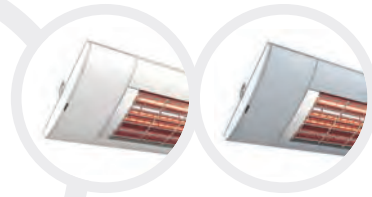

SOLAMAGIC D3 2000 W

* in voorbereiding | en preparation

Uitvoering | exécution

Met stekeraansluiting
avec couplage
Hirschmann

Met T-beugel
avec T-support

Vermogen | Puissance

1x 2000 Watt | Watt

Montage | Montage

Wand, plafond | Mur, plafond

Voeding | Raccordement électrique

230 V / IP 44

Aansluitkabel | Conduite de raccordement

500 mm met Hirschmann stekker |
avec fiche Hirschmann

Gewicht | Poids

4,0 kg

Verpakkingsinhoud | Contenu de l'emballage

1x SOLAMAGIC D3 met T-beugels en aansluitkabel

1x Gebruiks- en installatiehandleiding

1x SOLAMAGIC D3 avec T-supports et le câble de
raccordement

1x instructions de montage/service

Solamagic D3 2000 W

Kleur | Couleur	Art.-Nr. | N°art.
☐ titanium | titane	9400015
☐ Wit 9010 | blanc	9400014
☐ nano-antraciet | nano-anthracite	9400016