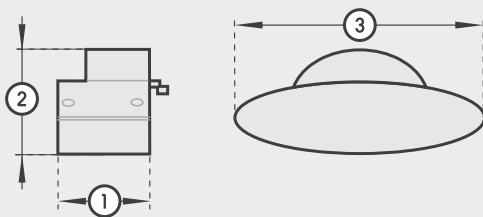

Afmetingen | Dimensions

1. Lengte | Longueur	115 mm
2. Hoogte | Hauteur	92 mm
3. Breedte | Largeur	200 mm

Accessoires | Accessoires

4-kanaals handzender

4 canaux portable émetteur

	Kleur | Couleur	Art.-Nr. | N°art.
☐	titanium | titane	9100597

4-kanaals handzender Bluetooth HT4

4 canaux portable émetteur Bluetooth HT4

	Kleur | Couleur	Art.-Nr. | N°art.
☐	titanium | titane	9100792