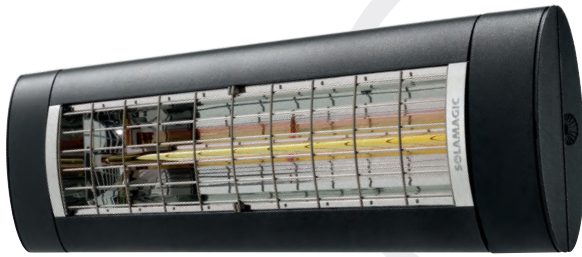

* in voorbereiding | en preparation

Uitvoering | exécution

Met stekeraansluiting
avec couplage
Hirschmann

Met T-beugel
avec T-support

Vermogen | Puissance

1x 2000 Watt | Watt

Montage | Montage

Wand, plafond | Mur, plafond

Voeding | Raccordement électrique

230 V / IP 44

Aansluitkabel | Conduite de raccordement

500 mm met Hirschmann stekker |
avec fiche Hirschmann

Gewicht | Poids

4,0 kg

Verpakkingsinhoud | Contenu de l'emballage

1x SOLAMAGIC D3 met T-beugels en aansluitkabel

1x Gebruiks- en installatiehandleiding

1x SOLAMAGIC D3 avec T-supports et le câble de
raccordement

1x instructions de montage/service

Solamagic D3 2000 W

Kleur | Couleur	Art.-Nr. | N°art.
☐ titanium | titane	9400015
☐ Wit 9010 | blanc	9400014
☐ nano-antraciet | nano-anthracite	9400016

Afmetingen | Dimensions

1. Totale lengte | Longueur totale	746 mm
2. Hoogte | Hauteur	92 mm
3. Hoogte beugel | hauteur de support	125 mm
4. Breedte | Largeur	200 mm
5. Totale hoogte | Hauteur totale	217 mm
6. Kantelhoek | Plage de basculement	45°
eenzijdig | unilatéral