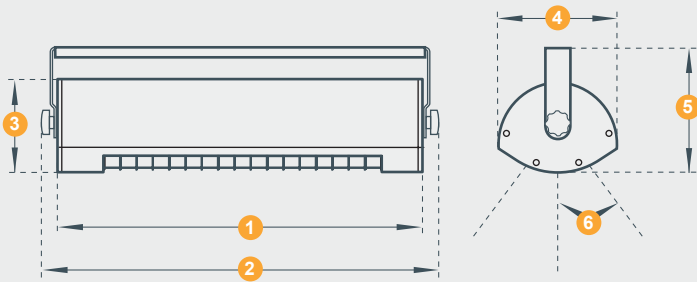

### SOLAMAGIC 1400

Kleur   Couleur	1400  Art.-Nr.   N° art.
titanium   titane	9100876
Wit 9010   Blanc 9010	9100875
nano-antraciet   nano-anthracite	9100877

1400 € CO+ HP	
1. Lengte   Longueur	444 mm
2. Totale lengte   Longueur totale	483 mm
3. Hoogte   Hauteur	110 mm
4. Breedte   Largeur	144 mm
5. Totale hoogte   Hauteur totale	152 mm
6. Kantelhoek Plage de basculement	30°