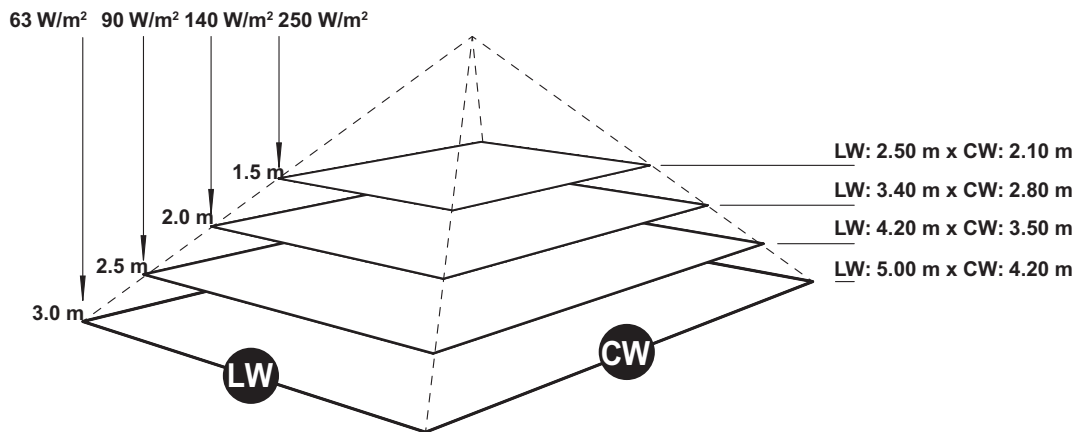

Warmte-uitstralingsdiagram | Puissance calorifique

Accessoires | Accessoires

KLITTEBAND BEVESTIGING
SUPPORT VELCRO POUR BARREAU

Kleur | Couleur	Art.-Nr. | N° art.
zwart | noir	9100016

BALEINBEVESTIGING KLEIN
SUPPORT DE BARREAU (PETIT)

Kleur | Couleur	Art.-Nr. | N° art.
titanium | titane	9100012
Wit 9010 | Blanc 9010	9100013
nano-antraciet	
nano-anthracite	9100474

BALEINBEVESTIGING GROOT
SUPPORT DE BARREAU (GRAND)

Kleur | Couleur	Art.-Nr. | N° art.
titanium | titane	9100068
Wit 9010 | Blanc 9010	9100069
nano-antraciet	
nano-anthracite	9100472