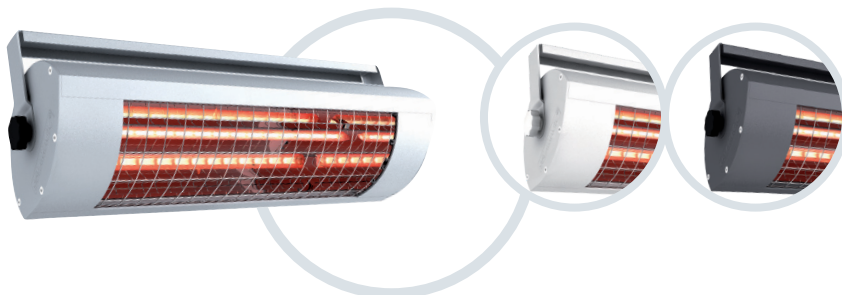

Infraroodstraler | Radiateur infrarouge  
**SOLAMAGIC 1400 **

### SOLAMAGIC 1400

- Bevestiging: 3x boring in beugel (Ø 8.5 mm, Ø 10.5 mm, Ø 8.5 mm), afstand van midden beugel rechts resp. links 100 mm  
 Fixation : 3 alésages dans l'étrier (Ø 8,5 mm, Ø 10,5 mm, Ø 8,5 mm), distance depuis le centre de l'étrier à droite et à gauche 100 mm

- 90% minder zichtbare residuen | 90% moins de résidu visible
- Met bevestigingsbeugel avec étrier de fixation

- Beschermingsklasse:   
 Classe de protection :
- Verwarmingslamp | Tube chauffant: SOLASTAR HP, ultra low glare

2,50 kg

230 V

titanium | titane  
 Wit 9010 | Blanc 9010  
 nano-antraciet  
 nano-anthracite