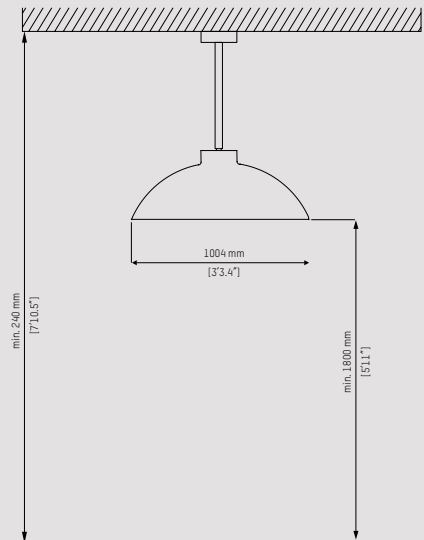

PRIJSLIJST SHOP IN EURO - Geldig vanaf 01/01/2025 - Onderhevig aan wijzigingen - sales@heatsail.com
Niet geldig in USA, Canada en Mexico. **MAVP: Maximum Aanbevolen Verkoopprijs Retail.**

BESCHRIJVING

**MAVP RETAIL
INCL BTW**

DOME PT MIDNIGHT, SILK of SNOW - Maximale plafondhoogte 3,67M

3.650

Opties DOME PT:

• RAL kleur

800

Technische informatie

Afmetingen

Diameter kap 100 cm - 3' 3.4"
Hoogte Kap 38 cm - 1' 0.6
Stanglengtes 20, 50, 80, 110 cm - 7.8", 1'7.7", 2' 7.5", 3'
73" (in een set van 4 lengtes)

Technische specificaties

Verbruik 3.22 kWh
Verwarming 3100 Watt
Verlichting 120 Watt

Bediening

Bediening met de HEATSAIL App voor iOS en Android

Kleuren

(Kleuren zijn indicatief)