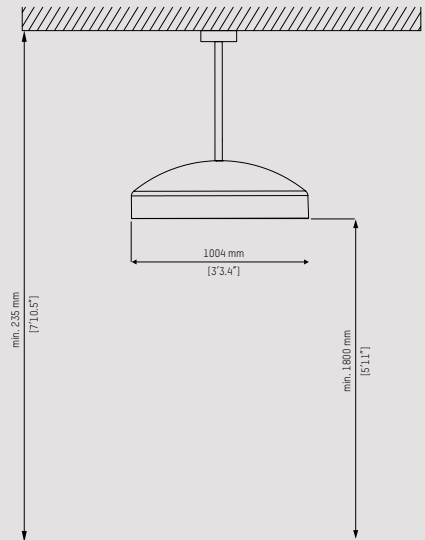

PRIJSLIJST SHOP IN EURO - Geldig vanaf 01/01/2025 - Onderhevig aan wijzigingen - sales@heatsail.com
Niet geldig in USA, Canada en Mexico. **MAVP: Maximum Aanbevolen Verkoopprijs Retail.**

BESCHRIJVING

**MAVP RETAIL
INCL BTW**

DISC PT by Piet Boon

4.500

Standaard kleuren DUST, PEBBLE, MUD of COAL

Technische informatie

Afmetingen

Diameter kap	100 cm 3' 3.4"
Hoogte Kap	32 cm 1' 0.6"
Stanglengtes	20, 50, 80, 110 cm - 7.8", 1'7.7", 2' 7.5", 3' 73" (in een set van 4 lengtes)

Technische specificaties

Verbruik	3.22 kWh
Verwarming	3100 Watt
Verlichting	120 Watt

Bediening

Bediening met de HEATSAIL App voor iOS en Android

Kleuren

Kleuren zijn indicatief