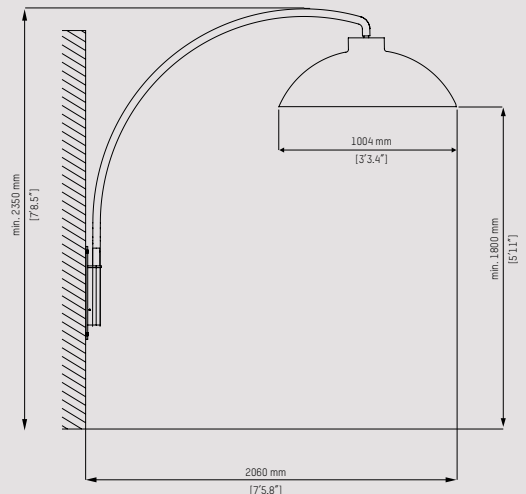

PRIJSLIJST SHOP IN EURO - Geldig vanaf 01/01/2025 - Onderhevig aan wijzigingen - sales@heatsail.com
Niet geldig in USA, Canada en Mexico. **MAVP: Maximum Aanbevolen Verkoopprijs Retail.**

BESCHRIJVING	MAVP RETAIL INCL BTW
DOME BB MIDNIGHT, SILK of SNOW	4.500
Opties DOME BB:	
• RAL kleur	800
• Beschermhoes DOME	300

OPGELET: Bij een bestelling van minder dan 200 EUR, rekenen wij een handling fee van 35 EUR aan.

Technische informatie

Afmetingen

Diameter kap	100 cm - 3' 3.4"
Hoogte Kap	38 cm - 1' 0.6
Muurplaat	55 x 14 x 1 cm - 9.6" x 5.5" x 0.4"

Technische specificaties

Verbruik	3.22 kWh
Verwarming	3100 Watt
Verlichting	120 Watt

Bediening

Direct aangesloten of bediening met de HEATSAIL App voor iOS en Android

Kleuren

(Kleuren zijn indicatief)