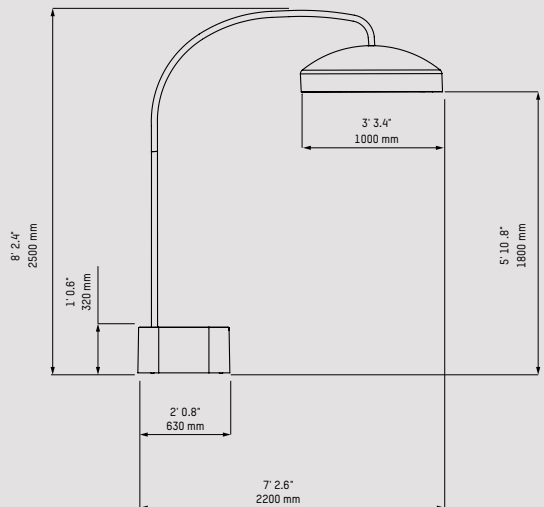

PRIJSLIJST SHOP IN EURO - Geldig vanaf 01/01/2025 - Onderhevig aan wijzigingen - sales@heatsail.com
Niet geldig in USA, Canada en Mexico. **MAVP: Maximum Aanbevolen Verkoopprijs Retail.**

BESCHRIJVING	MAVP RETAIL INCL BTW
DISC FS by Piet Boon	6.000
Standaard kleuren DUST, PEBBLE, MUD of COAL	
Opties DISC FS:	
• Beschermhoes DISC	400

Technische informatie

Afmetingen

Diameter kap	100 cm 3' 3.4"
Hoogte Kap	32 cm 1' 0.6"
Voet	63 x 47 x 32 cm 2' 0.8" x 1' 6.5" x 1' 0.6"

Technische specificaties

Verbruik	3.22 kWh
Verwarming	3100 Watt
Verlichting	120 Watt

Bediening

Bediening met de HEATSAIL App voor iOS en Android + bediend met knoppen (DISC FS)

Wielen

Verplaatsbaar met vier kleine wielen in de voet

Kleuren

Kleuren zijn indicatief