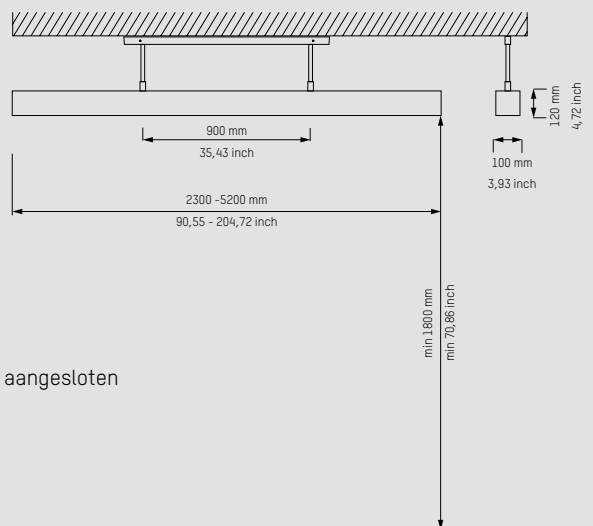

PRIJSLIJST SHOP IN EURO - Geldig vanaf 01/01/2025 - Onderhevig aan wijzigingen - sales@heatsail.com
Niet geldig in USA, Canada en Mexico. **MAVP: Maximum Aanbevolen Verkoopprijs Retail.**

BESCHRIJVING	MAVP RETAIL INCL BTW
BEEM 230 MIDNIGHT (ophanging aan stangen of staalkabels)	3.400
BEEM 290 MIDNIGHT (ophanging aan stangen of staalkabels)	3.985
BEEM 390 MIDNIGHT (ophanging aan stangen of staalkabels)	5.040
BEEM 520 MIDNIGHT (ophanging aan stangen of staalkabels)	6.000
Opties BEEM:	
• RAL 9003 (SNOW) of RAL 7044 (SILK) BEEM 230 - 290	800
• RAL 9003 (SNOW) of RAL 7044 (SILK) BEEM 390 - 520	1.200
• Verneveling* BEEM 230 - 290	800
• Verneveling* BEEM 390 - 520	1.200
• Bluetooth gestuurde hoge druk verneveling pomp	815
*Prijs verneveling is incl. flexible hogedrukslang 5m & 2 L-vormige snelkoppelingen voor 6.35 mm buis	
Optie ZONDER VERWARMING:	
• BEEM 230 - 290	-600
• BEEM 390 - 520	-800

Technische informatie

Technische specificaties BEEM 230 - 290

Verwarming	3000 Watt
Verlichting	6 x 33 Watt
Verneveling	150 Watt

Technische specificaties BEEM 390 - 520

Verwarming	4000 Watt
Verlichting	8 x 33 Watt
Verneveling	150 Watt

Bediening

Bediening met de HEATSAIL App voor iOS en Android of direct aangesloten

Kleuren

Kleuren zijn indicatief