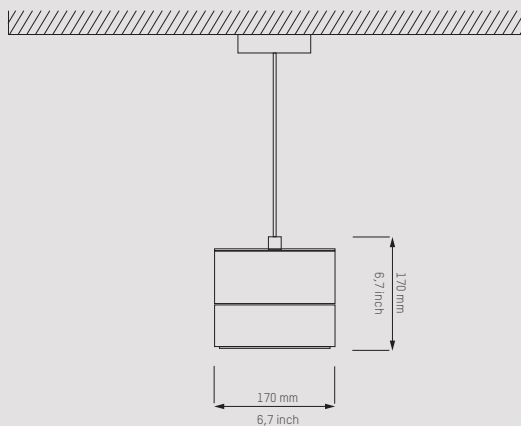

PRIJSLIJST SHOP IN EURO - Geldig vanaf 01/01/2025 - Onderhevig aan wijzigingen - sales@heatsail.com
Niet geldig in USA, Canada en Mexico. **MAVP: Maximum Aanbevolen Verkoopprijs Retail.**

BESCHRIJVING	MAVP RETAIL INCL BTW
GLOW - Set van 3	1.950
GLOW - Set van 5	3.250
Opties GLOW:	
• Ronde plafondmodule (Voor set van 5)	720
• Lange plafondmodule 1.2m (Voor set van 3)	260
• Lange plafondmodule 2.2m (Voor set van 5)	440
• Stangen - Set van 3	260
• Stangen - Set van 5	360
• Besturing	400

OPGELET: Bij een bestelling van minder dan 200 EUR, rekenen wij een handling fee van 35 EUR aan.

Technische informatie

Afmetingen

Diameter	17 cm - 6.7"
Hoogte	17 cm - 6.7"
Lengte kabel	150 cm - 59"
Lengte stangen	120 cm - 47"

Technische specificaties

Verbruik	
set 3st	max. 1.92 kWh
set 5st	max. 3.20 kWh
Verwarming	per module 600W, totaal 1800 of 3000 Watt
Verlichting	per module max. 50W (halogeen)

Bediening

Direct aangesloten of (optioneel) bediening met de HEATSAIL App voor iOS en Android

Kleuren

MIDNIGHT