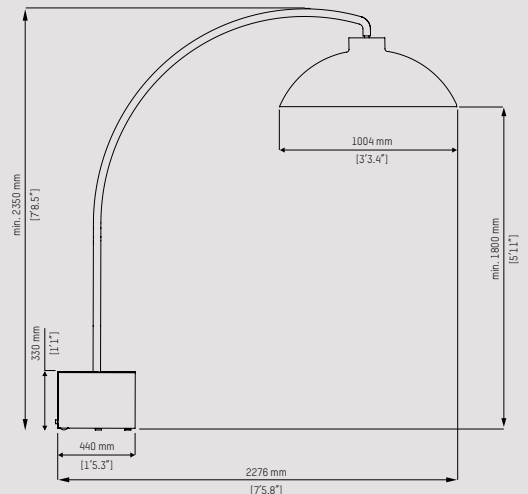

PRIJSLIJST SHOP IN EURO - Geldig vanaf 01/01/2025 - Onderhevig aan wijzigingen - sales@heatsail.com
Niet geldig in USA, Canada en Mexico. **MAVP: Maximum Aanbevolen Verkoopprijs Retail.**

BESCHRIJVING	MAVP RETAIL INCL BTW
DOME FS MIDNIGHT, SILK of SNOW met twee wielen	4.500
Opties DOME FS:	
• Bluetooth muziek verwerkt in de voet	400
• RAL kleur	799
• Beschermhoes DOME	300
• Verlengstuk - 195 cm vrije doorloophoogte	100
• Twee extra wielen	100
• Extra gewicht - pakket staal	150

OPGELET: Bij een bestelling van minder dan 200 EUR, rekenen wij een handling fee van 35 EUR aan.

Technische informatie

Afmetingen

Diameter kap	100 cm - 3' 3.4"
Hoogte Kap	38 cm - 1' 0.6
Voet	44 x 44 x 33 cm - 1' 5.3" x 1' 5.3" x 1' 1"

Technische specificaties

Verbruik	3.22 kWh
Verwarming	3100 Watt
Verlichting	120 Watt

Bediening

Bediening met de HEATSAIL App voor iOS en Android + bediend met knoppen

Kleuren

(Kleuren zijn indicatief)