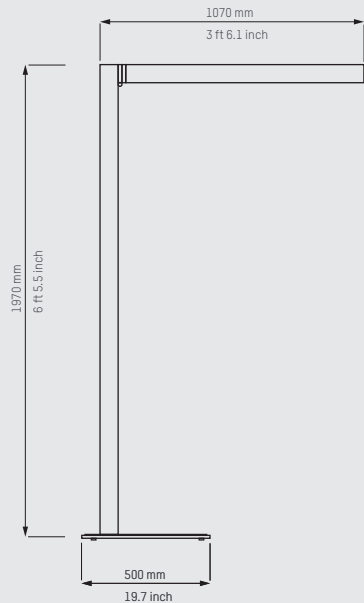

PRIJSLIJST SHOP IN EURO - Geldig vanaf 01/01/2025 - Onderhevig aan wijzigingen - sales@heatsail.com
Niet geldig in USA, Canada en Mexico. **MAVP: Maximum Aanbevolen Verkoopprijs Retail.**

BESCHRIJVING	MAVP RETAIL INCL BTW
TWIG - FREESTANDING	1.895
Beschermhoes	INBEGREPEN
Opties TWIG:	
• Verzwaarde voetplaat (5.2 kg)	150

Technische informatie

Afmetingen

Totale hoogte	197 cm 6' 5.5"
Totale lengte	107 cm 3' 6.1"
Voet (l x b)	50 x 30 cm 1' 7.7" x 0' 11.8"

Technische specificaties

Verbruik	1.66 kWh
Verwarming	1650 Watt
Verlichting	max 10 Watt

Bediening

Het licht en de verwarming zijn apart te gebruiken door middel van een schakelaar

Kleuren

Kleuren zijn indicatief