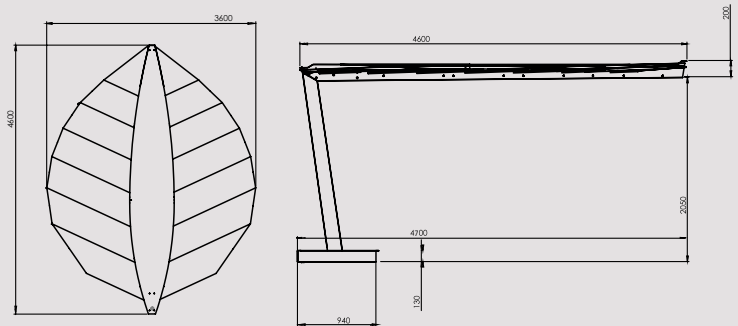

PRIJSLIJST SHOP IN EURO - Geldig vanaf 01/01/2025 - Onderhevig aan wijzigingen - sales@heatsail.com
Niet geldig in USA, Canada en Mexico. **MAVP: Maximum Aanbevolen Verkoop prijs Retail.**

BESCHRIJVING	MAVP RETAIL INCL BTW
LEAF MIDNIGHT, MUD OF SNOW (incl. vrijstaande voet met gewicht)	19.995
Kleuren stoffen: BLACK, CANVAS, FLANEL of OFF-WHITE	INBEGREPEN
Beschermhoes	INBEGREPEN
Opties LEAF:	
• LEAF SILK	6.080
• Verneveling*	2.000
* Prijs verneveling is incl. Bluetooth gestuurde hoge druk verneveling pomp, anti-kalk filter, flexible hogedrukslang 5m & 2 L-vormige snelkoppelingen voor 6.35 mm buis	
Optie LEAF ZONDER VRIJSTAANDE VOET:	
• LEAF met KLEINE VERANKERBARE VOET	-1.795
Optie LEAF ZONDER VERWARMING:	
• LEAF zonder VERWARMING	-600

Technische informatie

Afmetingen

Lengte	460 cm - 15 ft 1'
Breedte	360 cm - 11 ft 9.7'
Hoogte	225 cm - 7 ft 4.5'

Technische specificaties

Verwarming	3000 Watt
Verlichting	94 Watt
Verneveling	150 Watt

Bediening

Bediening met de HEATSAIL App voor iOS en Android + Touchscreen

Kleuren stoffen

Kleuren zijn indicatief

Kleuren kader

Kleuren zijn indicatief