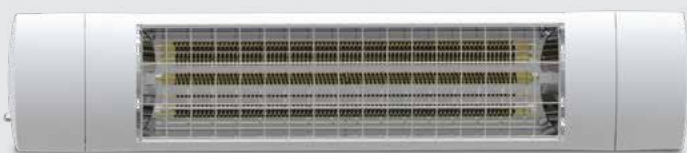

Accessoires

KG: A8 | LT: voorraad

Type	Artikelnr.	Omschrijving
ET-RC-EXO-RC	45050	Draadloze afstandsbediening voor de draadloze ETHERMA EXO RC infraroodstralers
ET-LM-EXO-COMFORT-1400	45043	Infraroodlamp van 1400 W voor infraroodstraler ETHERMA EXO COMFORT
ET-LM-EXO-COMFORT-1800	45044	Infraroodlamp van 1800 W voor infraroodstraler ETHERMA EXO COMFORT